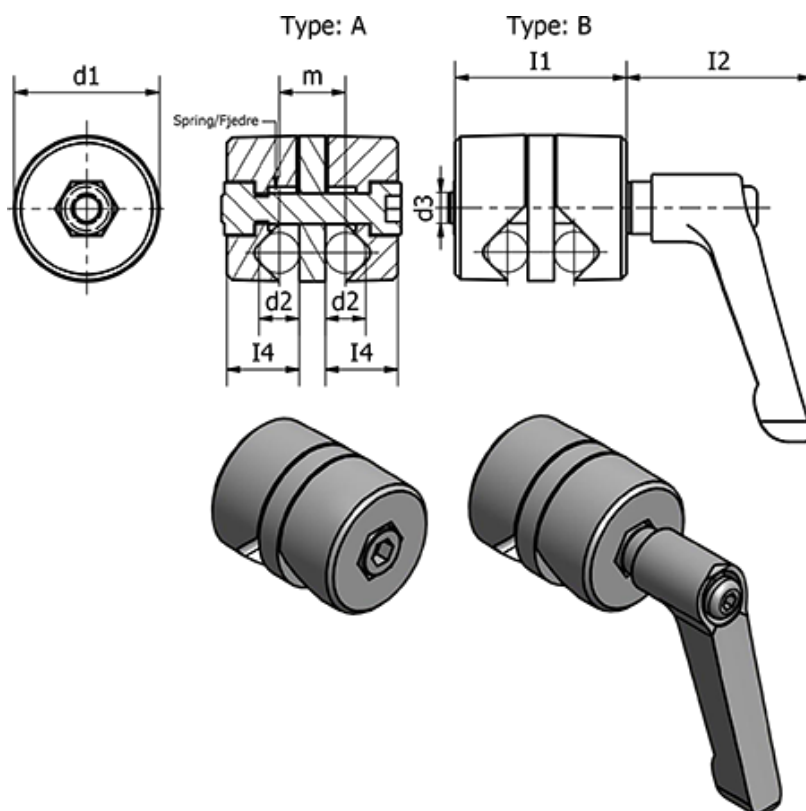

Varenummer: 204904616BMT

Beskrivelse: E+G Klemme beslag - GN 490-46-16-B-MT

Mål

$d_1 = 46$

$d_2 = 16$

$d_3 = M10$

$I_1 = 57$

$I_2 = 55$

$I_3 = 78$

$I_4 = 27$

$I_5 = 6$

$m = 22$

Vægt (g) = 354